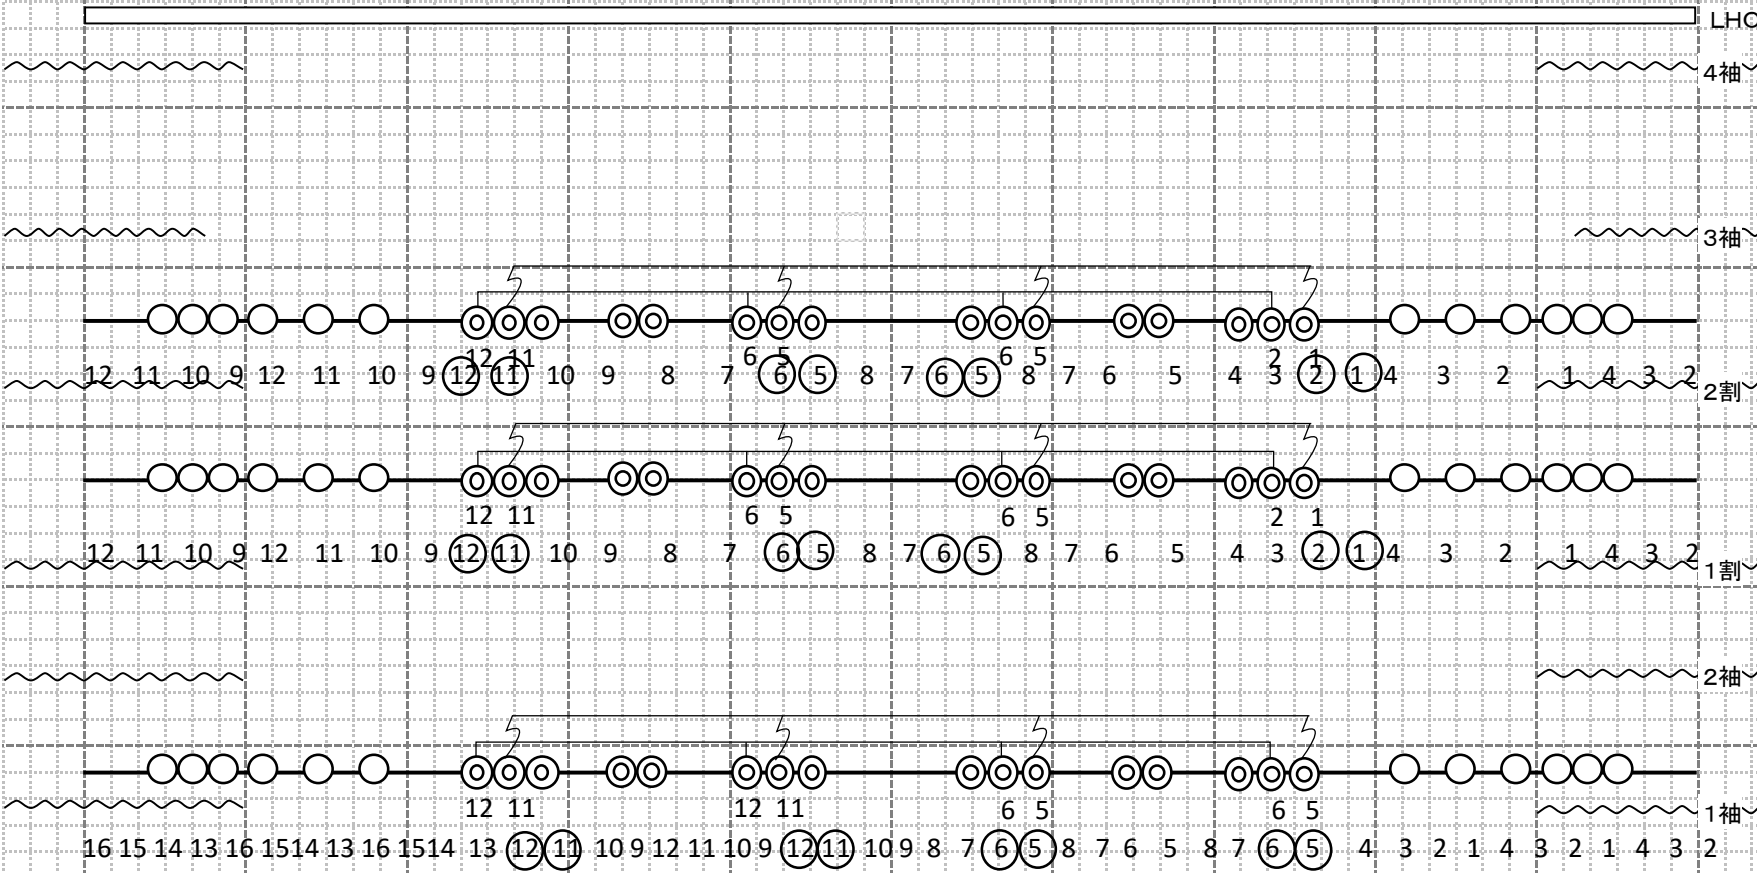

# 愛三文化会館／もちのきホール 照明 サス定吊り仕込み図

1SUS 16回路 }  
 2SUS 12回路 } C型20A  
 3SUS 12回路 }  
 各回路 ○12台 ◎16台

- ==== 水平線 ====
- ~~~~~ 大黒
- 10バトン
- LHO
- 4袖 ○○○○ UHO
- ~~~~~ 5文字
- 7バトン
- 天板2
- 3袖 ○○○○
- ~~~~~ 4文字
- 6バトン
- 5バトン
- ==== 3SUS
- 3BO
- ~~~~~ 3文字
- 2割
- 4バトン
- 3バトン
- ==== 2SUS
- 1割 ○○○○
- ~~~~~ スクリーン (2BO)
- 2バトン
- 天板1
- 2袖 ○○○○
- ~~~~~ 2文字
- 1バトン
- ==== 1SUS
- 1BO文字付
- ~~~~~ 暗転幕
- ~~~~~ 絞り緞帳
- ==== 緞帳

## コンセント配置