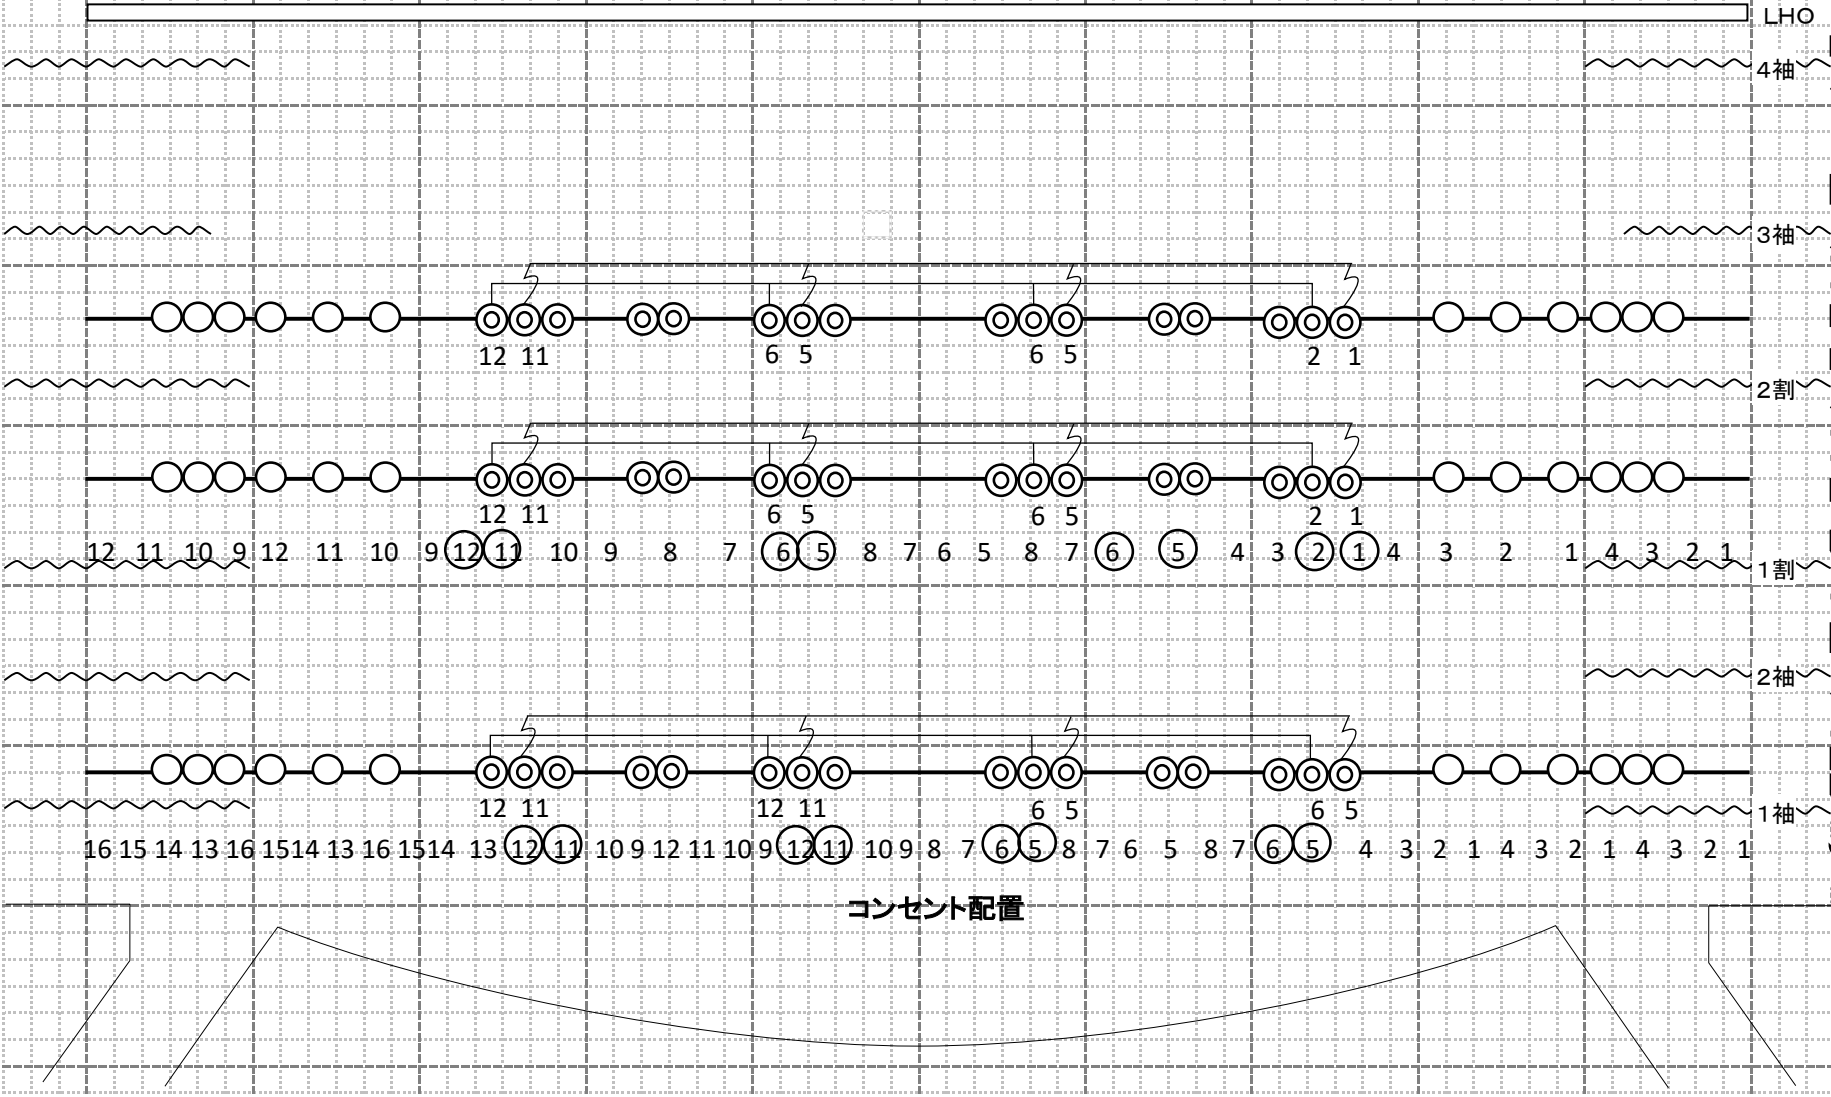

愛三文化会館／もちのきホール 照明 サス定吊り仕込み図

1SUS 16回路
 2SUS 12回路
 3SUS 12回路
 } C型20A
 各回路 ○12台 ◎16台

- ホリゾン
- 大黒
- 10ボタン
- UHO
- 4袖
- 5文字
- 7ボタン
- 天板2
- 3袖
- 4文字
- 6ボタン
- 5ボタン
- 3SUS
- 2割
- 3BO
- 3文字
- 4ボタン
- 3ボタン
- 2SUS
- 1割
- スクリーン (2BO)
- 2ボタン
- 天板1
- 2袖
- 2文字
- 1ボタン
- 1SUS
- 1BO文字付
- 1袖
- 暗転幕
- 絞り緞帳
- 緞帳